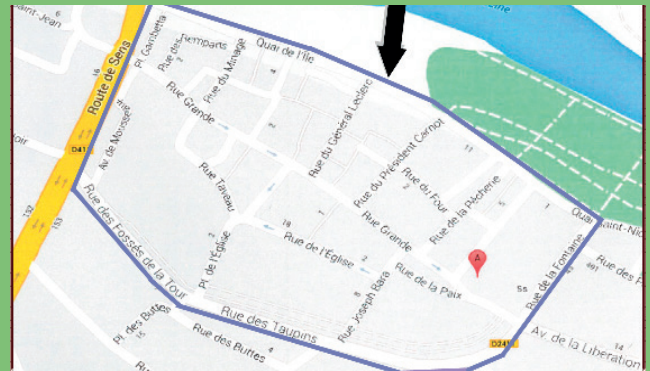

2020 BRAY-SUR-SEINE

SORTIES DES BACS LA VEILLE AU SOIR

BAC JAUNE

		Date de collecte			
Janvier	Jeudi	9	Jeudi	23	
Février	Jeudi	6	Jeudi	20	
Mars	Jeudi	5	Jeudi	19	
Avril	Jeudi	2	Jeudi	16	Jeudi 30
Mai	Jeudi	14	Jeudi	28	
Juin	Jeudi	11	Jeudi	25	
Juillet	Jeudi	9	Jeudi	23	
Août	Jeudi	6	Jeudi	20	
Septembre	Jeudi	3	Jeudi	17	
Octobre	Jeudi	1	Jeudi	15	Jeudi 29
Novembre	Jeudi	12	Jeudi	26	
Décembre	Jeudi	10	Jeudi	24	

PAS DE COLLECTE LES :
1ER JANVIER / 1ER MAI /
25 DÉCEMBRE

ORDURES MÉNAGÈRES TOUS LES MARDIS

**LES SAMEDIS, SEUL LE CENTRE
HISTORIQUE EST COLLECTÉ**

Pour le renouvellement des cartes, rendez-vous en déchetterie avec votre ancienne carte aux horaires d'ouvertures.

Pour toute inscription, déménagement, perte de la carte, munissez-vous d'un justificatif de domicile et d'une pièce d'identité, et rendez-vous au siège du SMETOM-GEEODE, du lundi au vendredi de 09h00 - 12h00 13h00 - 17h00 et le samedi de 9h00 - 12h00.

Cependant, le siège du SMETOM-GEEODE sera fermé tous les samedis de JUILLET et AOÛT.

WWW.SMETOM-GEEODE.FR

contact@smetom-geeode.fr

01 64 00 26 45

Z.I. R.D. 619 77370 NANGIS

SmetomGeeode